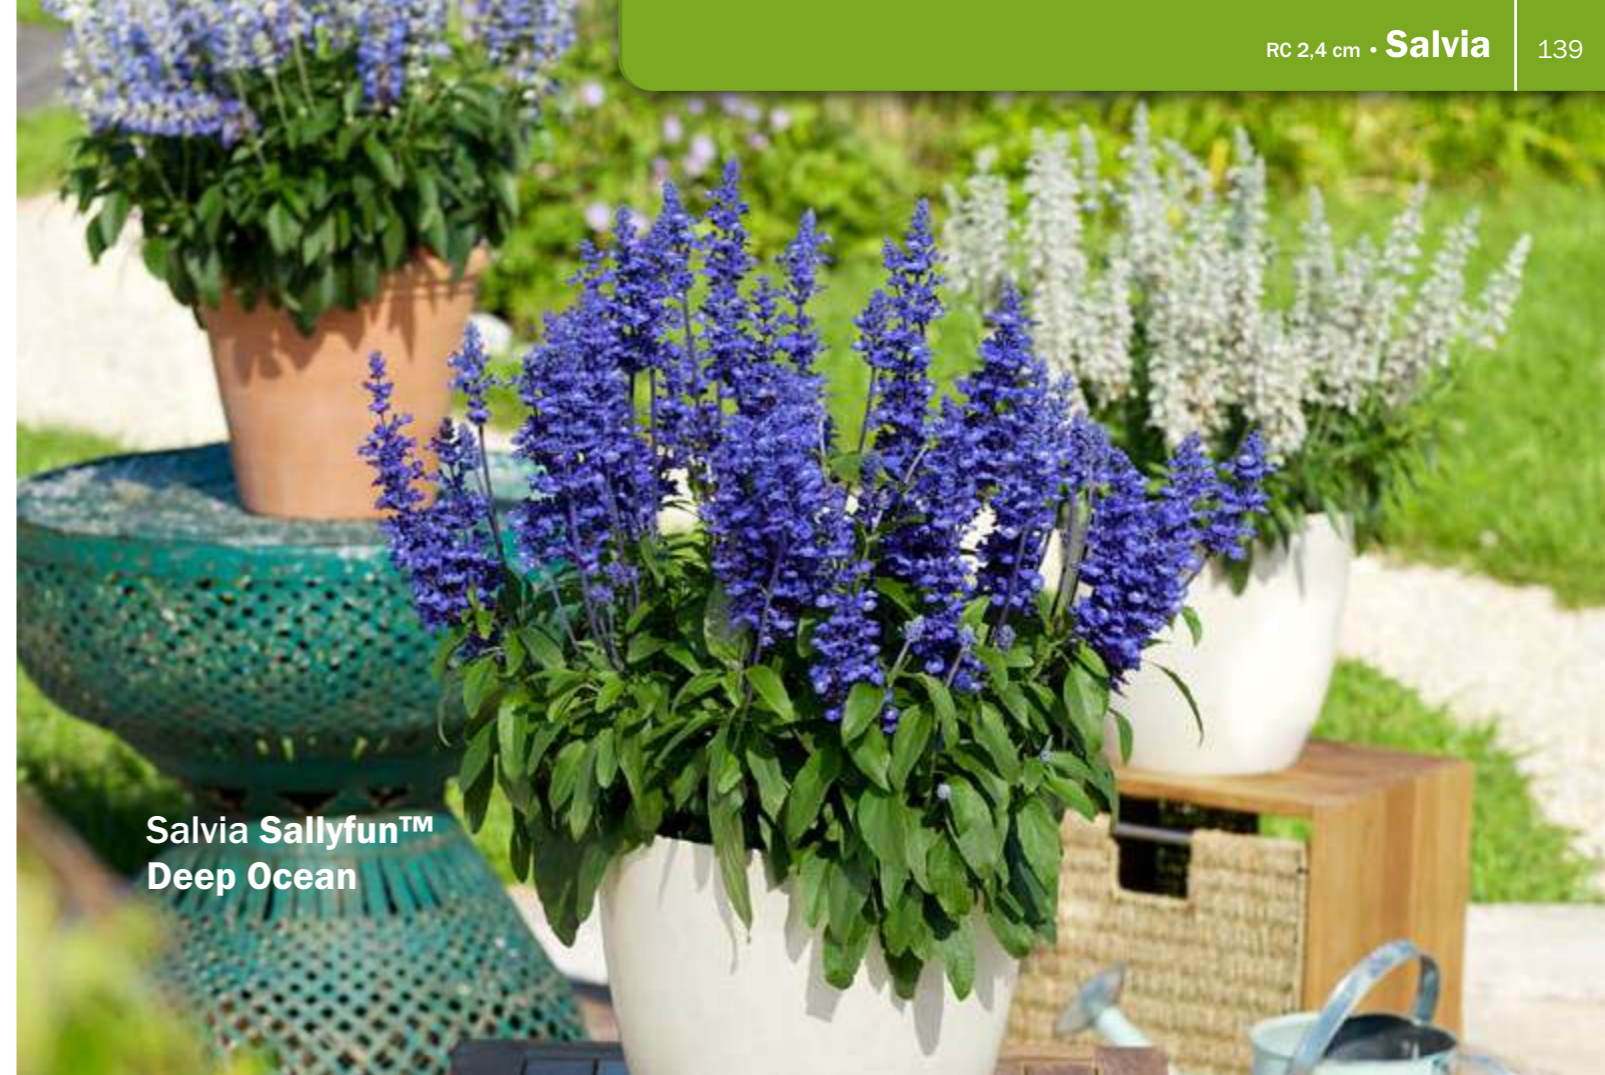

Scaevola Touch™ Indigo

Scaevola Touch™ White

Scaevola Surdiva® Deep Blue Violet

Scaevola

Züchter Breeder	Sorte Variety	Sortenschutz Protection name	Artikel-Nr. Variety code	Wuchs Growth	Wuchstyp Growth type	Frühzeitigkeit Earliness	Blütentyp Flower Type	geeignet für suitable for	Rohware half-finish plants
Top Seller	Touch™ Blue VIP	ja/yes	S 1-01	●●○○○		●●●●○			ja/yes
	Touch™ Deep Pink	ja/yes	S 1-04	●●○○○		●●●●○			ja/yes
	Touch™ Indigo	ja/yes	S 1-03	●●○○○		●●●●○			
	Touch™ White VIP	ja/yes	S 1-02	●●○○○		●●●●○			ja/yes
	Surdiva® Deep Blue Violet	ja/yes	S 3-01	●●○○○		●●●●○			