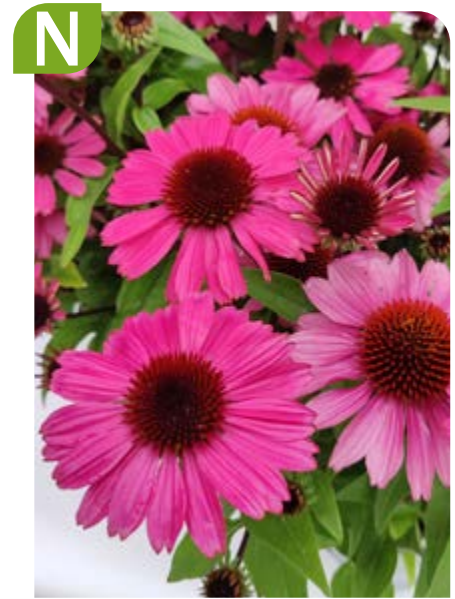

Echinacea Guatemala™ Violet